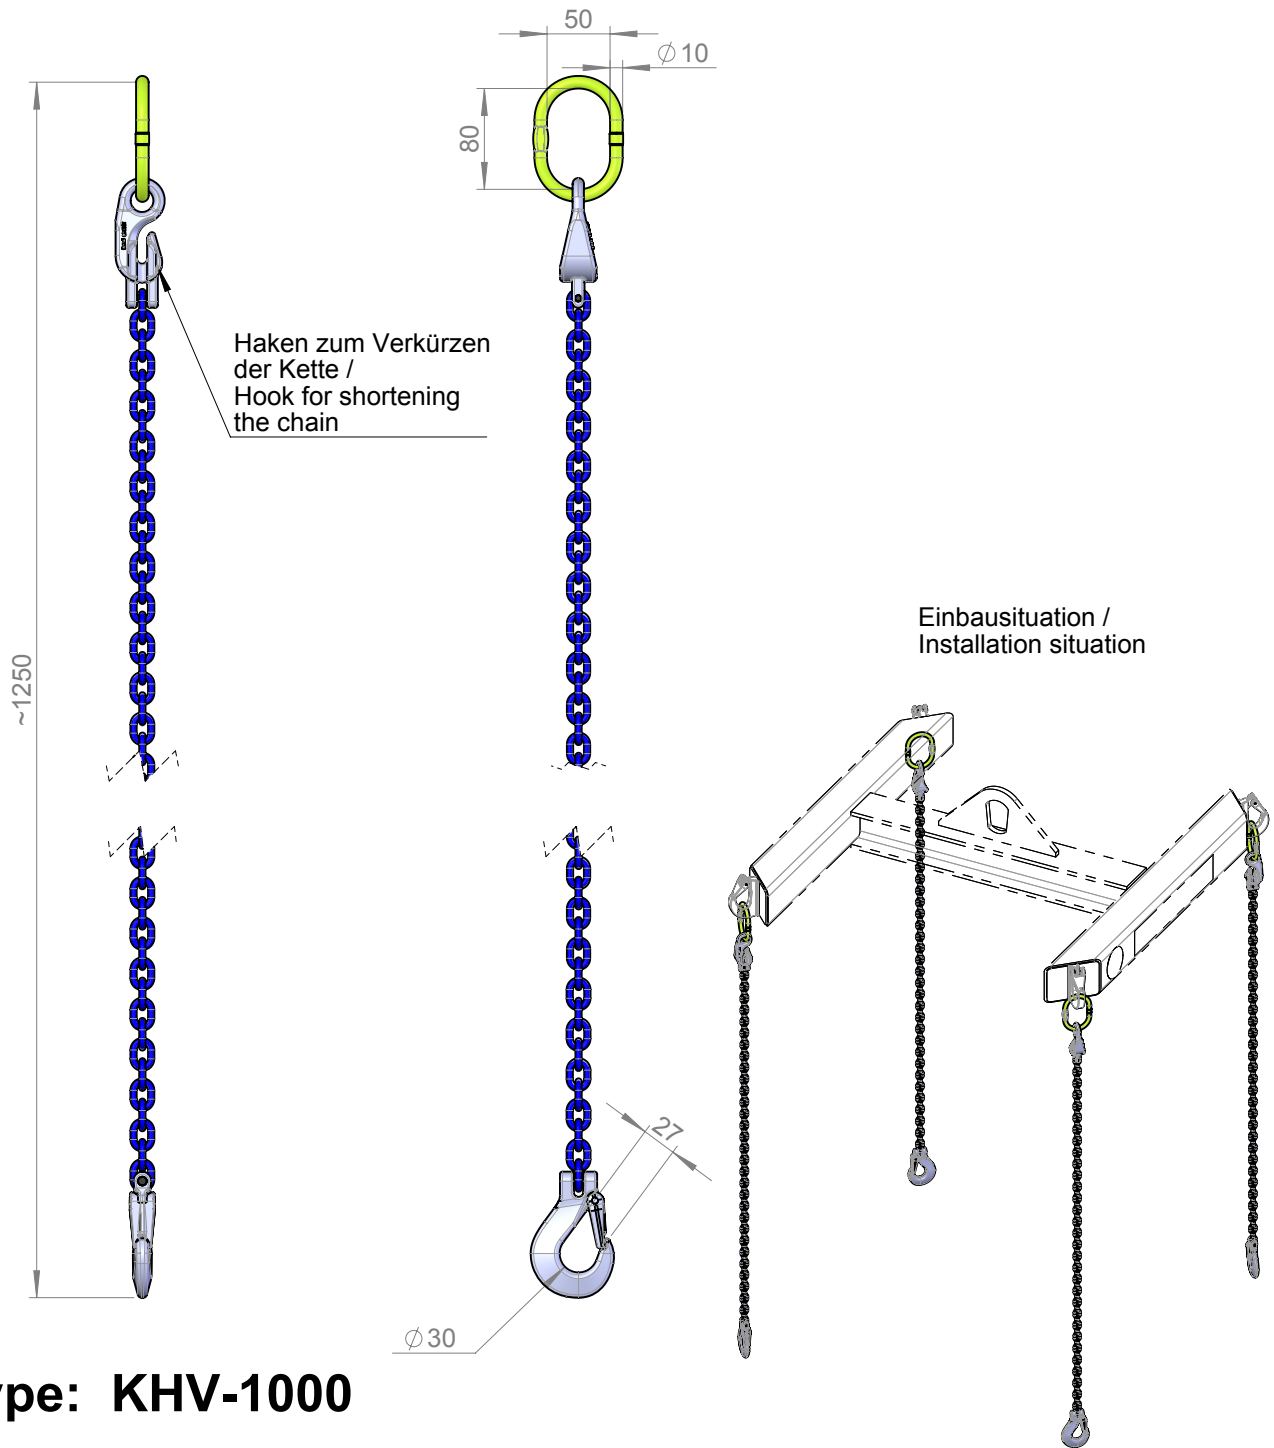

Höhenverstellbare Verlängerung zum Einhängen - 4x pro Lasttraverse /
 Height adjustable extension for hanging - 4x per Bigbag Crossbar

Type: KHV-1000

max. zul. Last / max. load = 1000kg pro Strang / per rope

max. zul. Last der Lasttraverse beachten!
 Pay attention to max. load of the Bigbag Crossbar!

Issue: 07.05.2019

 RATEC Rationalisierungs- & Verfahrenstechnik GmbH Anton Reichel Straße 2 Tel. +43 4212 39502-0 office@ratec.at				Scale: %		Dimensions in mm 	
				Material: -		Weight: 0.2kg pro Verlängerung / per extension	
				Drawn 12.03.2019		Name Donis	
				Appr.			
				Std.			
				Description: Maßblatt / Dimension sheet Verlängerung höhenverstellbar / Height adjustable extension für Lasttraversen / for Bigbag Crossbars			
				Copyright attend to ISO 16016!		Drawing Number: 15-12936-B0000-002_0-MBL	
				Original:		Page 1 1 Pg.	
Rev.	Modification	Date	Name	CHANGES RESERVED!!			